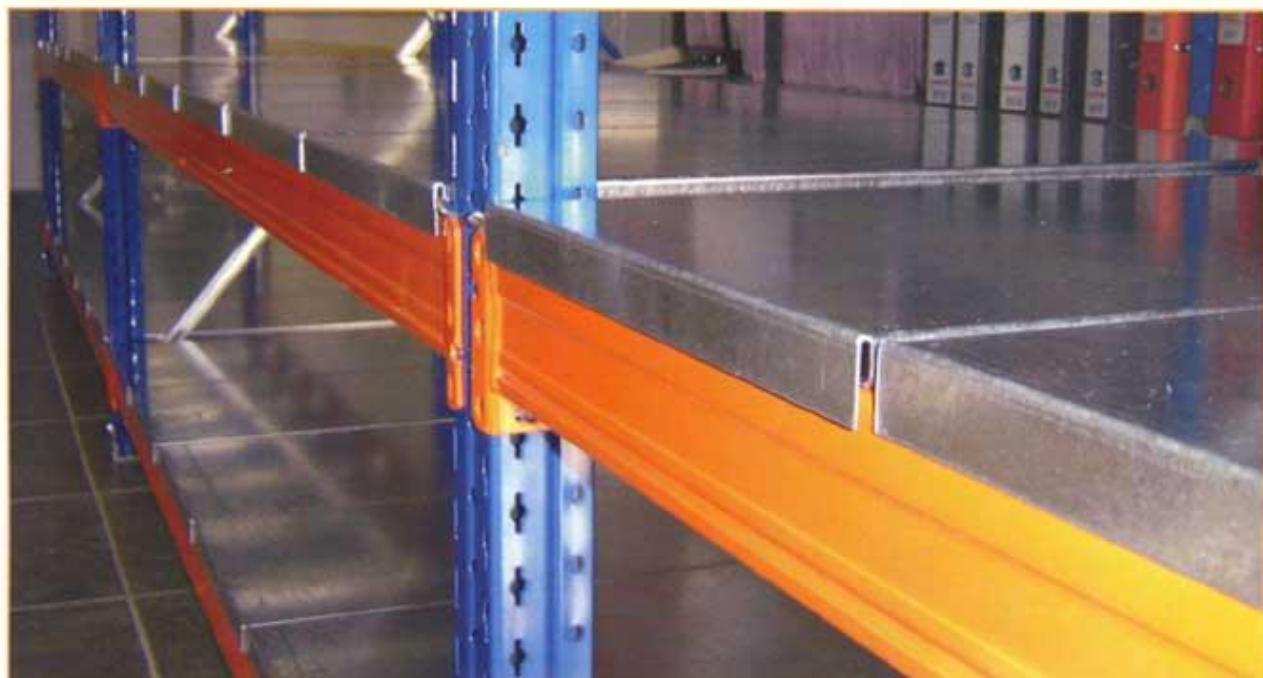

# 5 Midi Rack - 6000

Μέγιστο Φορτίο: 4.350kg Βαφή Ηλεκτροστατική: Ral 5010 Blue

Το σύστημα αποθήκευσης 6000 είναι ιδανικό για αποθήκευση, μέχρι δύο τόνους ανά κοιλώνα. Χαρακτηριστικό του πλεονέκτημα, οι διαγώνιες διαδοκιδόσεις που προσδίδουν μεγαλύτερη στατικότητα σε κραδασμικά φορτία.

## ΣΕ ΣΥΝΔΥΑΣΜΟ ΜΕ ΤΟ SL 4000

Τα πλαίσια παραδίδονται πλήρως με ενωτικά διαγώνια γαββανιζέ, πέληματα και βίδες **TENSILOCK**.