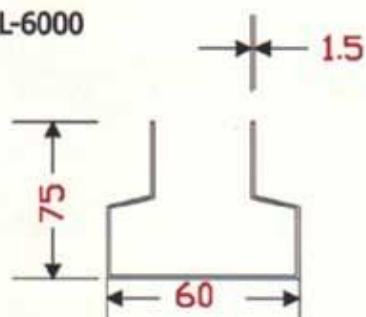

ΠΛΑΙΣΙΑ SL 6000

ΚΩΔΙΚΟΣ	ΒΑΘΟΣ	ΥΨΟΣ
23.01.00.0420	400mm	2000mm
23.01.00.0425	400mm	2500mm
23.01.00.0430	400mm	3000mm
23.01.00.0435	400mm	3500mm
23.01.00.0440	400mm	4000mm
23.01.00.0445	400mm	4500mm
23.01.00.0450	400mm	5000mm

SL-6000