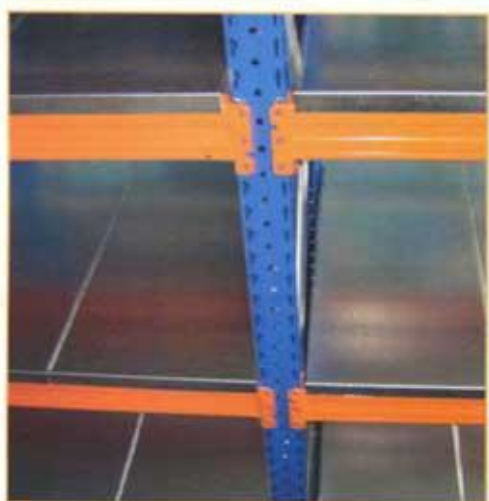

Τα πλαίσια παραδίδονται έτοιμα εφόσον ζητηθούν για εξοικονόμηση χρόνου κατά την εγκατάσταση.